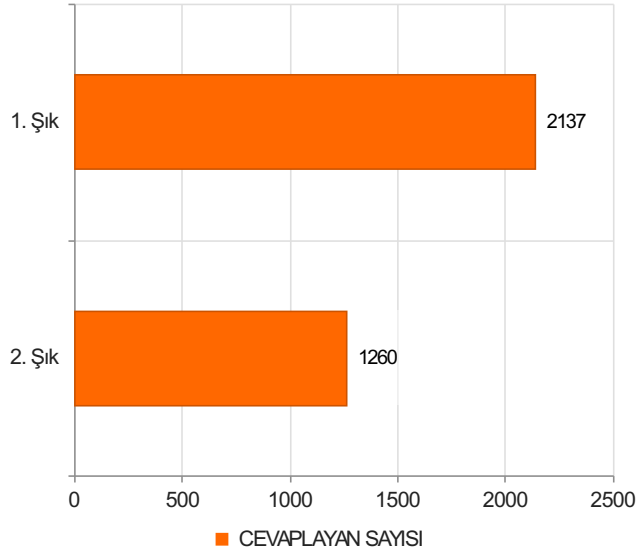

T.C. ARDAHAN ÜNİVERSİTESİ ÖĞRENCİ MEMNUNİYET ANKETİ Sonuçları

S.1 * Yönetim öğrencilerin sorun ve önerilerine karşı duyarlıdır

Ortalama:1,46

1. Soru

1. Soru

Şıklar

1. katılıyorum
2. katılmıyorum

2. Soru