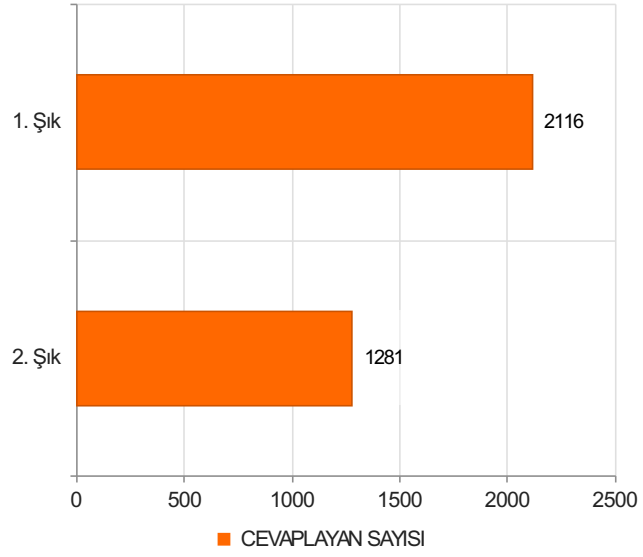

T.C. ARDAHAN ÜNİVERSİTESİ ÖĞRENCİ MEMNUNİYET ANKETİ Sonuçları

S.1 * Yönetim öğrencilerin sorun ve önerilerine karşı duyarlıdır

Ortalama:1,46

1. Soru

1. Soru

Şıklar

1. katılıyorum
2. katılmıyorum

2. Soru

2. Soru

Şıklar

1. katılıyorum
2. katılmıyorum

3. Soru

3. Soru

Şıklar

1. katılıyorum
2. katılmıyorum

4. Soru

4. Soru

**Şıklar**

1. katılıyorum
2. katılmıyorum

5. Soru

5. Soru

**Şıklar**

1. katılıyorum
2. katılmıyorum

6. Soru