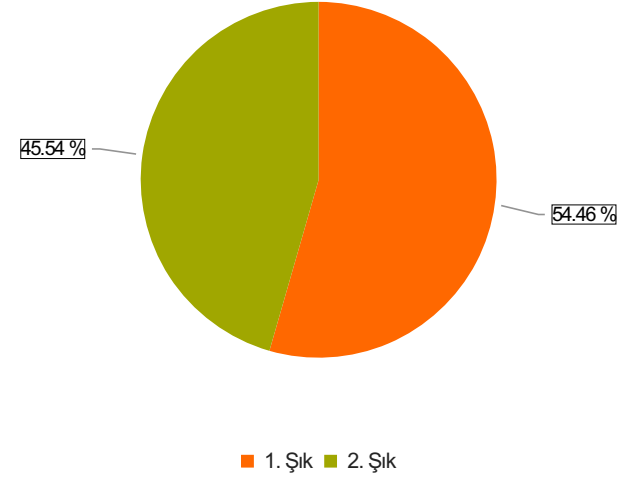

T.C. ARDAHAN ÜNİVERSİTESİ ÖĞRENCİ MEMNUNİYET ANKETİ Sonuçları

S.1 * Yönetim öğrencilerin sorun ve önerilerine karşı duyarlıdır

Ortalama:1,46

1. Soru

1. Soru

Şıklar

1. katılıyorum
2. katılmıyorum

2. Soru

2. Soru

Şıklar

1. katılıyorum
2. katılmıyorum

3. Soru

3. Soru

Şıklar

1. katılıyorum
2. katılmıyorum

4. Soru