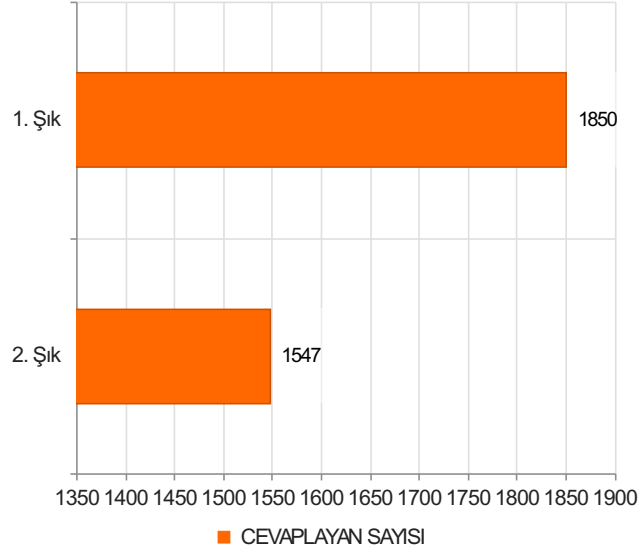

T.C. ARDAHAN ÜNİVERSİTESİ ÖĞRENCİ MEMNUNİYET ANKETİ Sonuçları

S.1 * Yönetim öğrencilerin sorun ve önerilerine karşı duyarlıdır

Ortalama:1,46

1. Soru

1. Soru

Şıklar

1. katılıyorum
2. katılmıyorum

2. Soru