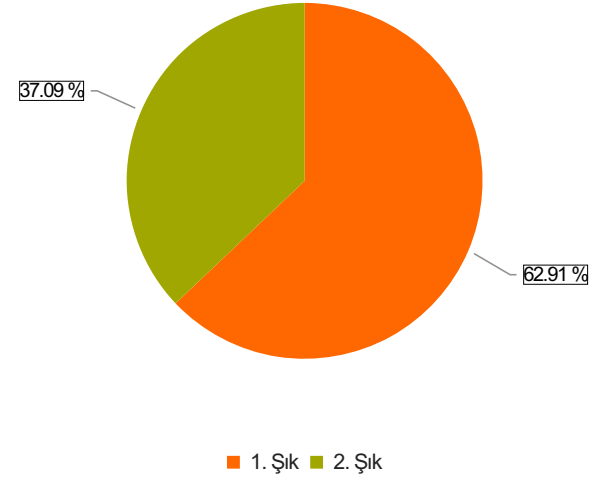

T.C. ARDAHAN ÜNİVERSİTESİ ÖĞRENCİ MEMNUNİYET ANKETİ Sonuçları

S.1 * Yönetim öğrencilerin sorun ve önerilerine karşı duyarlıdır

Ortalama:1,46

1. Soru

1. Soru

Şıklar

1. katılıyorum
2. katılmıyorum

2. Soru

2. Soru

Şıklar

1. katılıyorum
2. katılmıyorum

3. Soru

3. Soru

Şıklar

1. katılıyorum
2. katılmıyorum

4. Soru