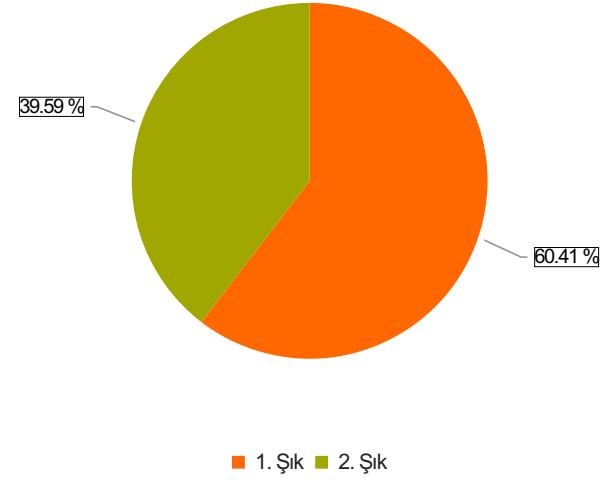

T.C. ARDAHAN ÜNİVERSİTESİ ÖĞRENCİ MEMNUNİYET ANKETİ Sonuçları

S.1 * Yönetim öğrencilerin sorun ve önerilerine karşı duyarlıdır

Ortalama:1,46

1. Soru

1. Soru

Şıklar

1. katılıyorum
2. katılmıyorum

2. Soru

2. Soru

Şıklar

1. katılıyorum
2. katılmıyorum

3. Soru

3. Soru

Şıklar

1. katılıyorum
2. katılmıyorum

4. Soru

4. Soru

**Şıklar**

1. katılıyorum
2. katılmıyorum

5. Soru

5. Soru

**Şıklar**

1. katılıyorum
2. katılmıyorum

6. Soru