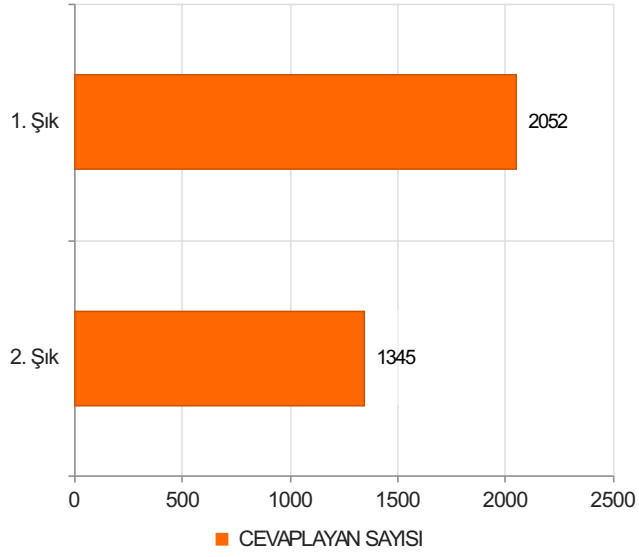

3. Soru

3. Soru

Şıklar

1. katılıyorum
2. katılmıyorum