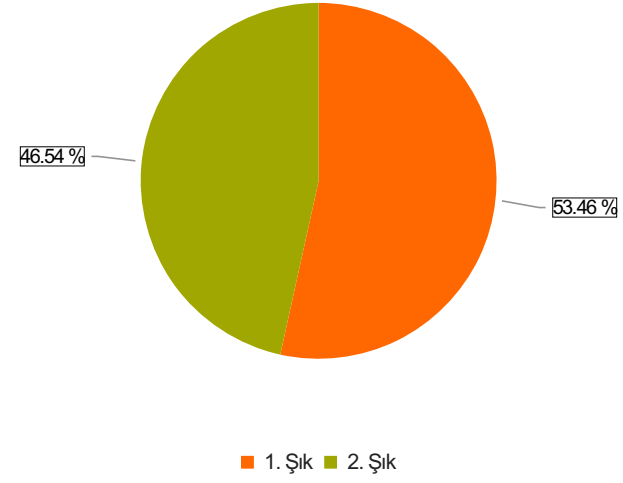

T.C. ARDAHAN ÜNİVERSİTESİ ÖĞRENCİ MEMNUNİYET ANKETİ Sonuçları

S.1 * Yönetim öğrencilerin sorun ve önerilerine karşı duyarlıdır

Ortalama:1,46

1. Soru

1. Soru

Şıklar

1. katılıyorum
2. katılmıyorum

2. Soru

2. Soru

Şıklar

1. katılıyorum
2. katılmıyorum

3. Soru

3. Soru

Şıklar

1. katılıyorum
2. katılmıyorum

4. Soru

4. Soru

**Şıklar**

1. katılıyorum
2. katılmıyorum

5. Soru

5. Soru

**Şıklar**

1. katılıyorum
2. katılmıyorum

6. Soru